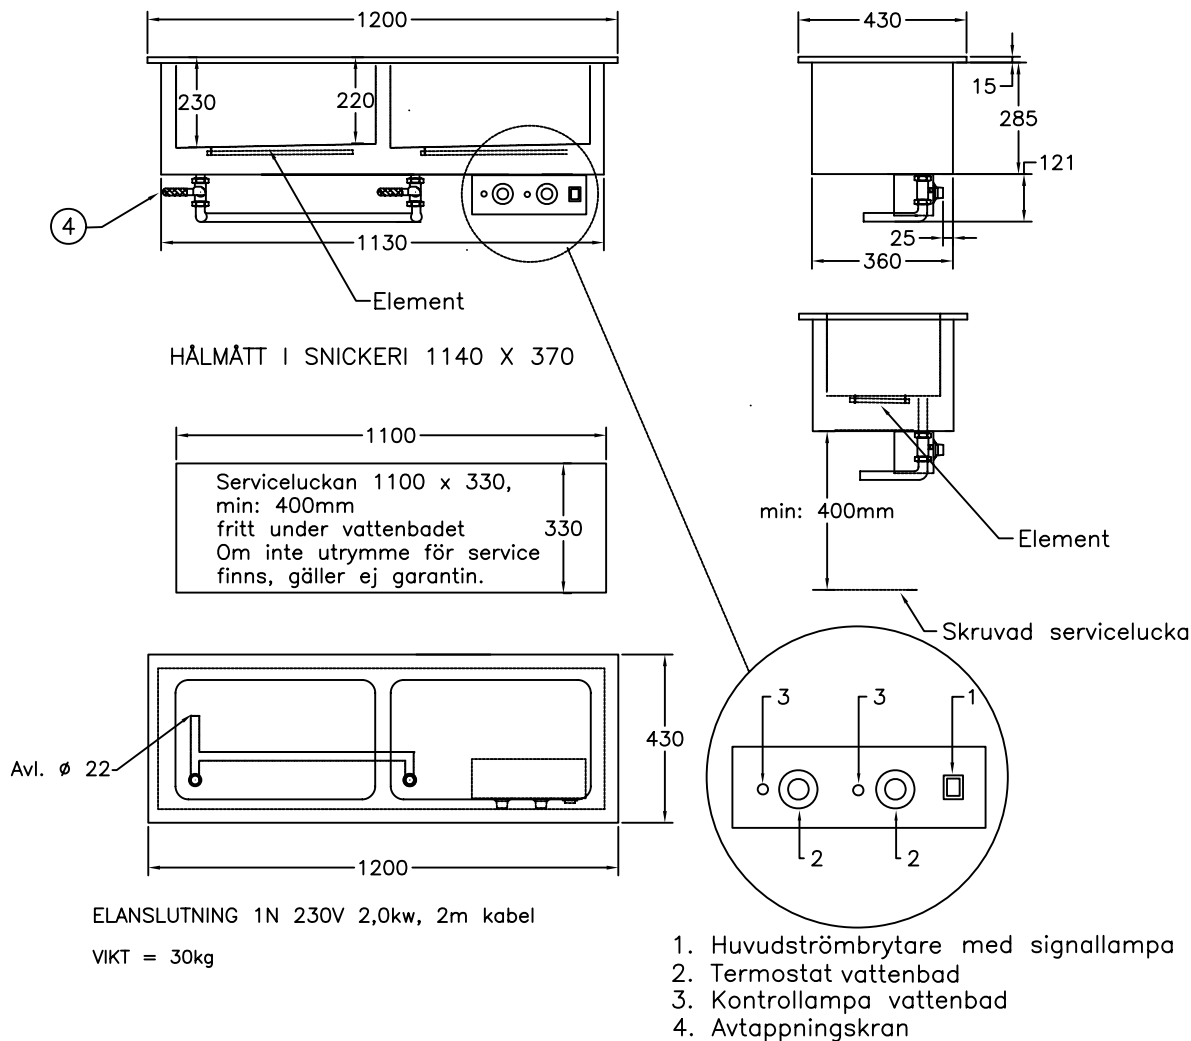

Vattenbad D1342-inf

för inbyggnad med 2 brunnar

För varmhållning av varm mat i gastronormkantiner vid 60-90°C

Vattenbadet rymmer 2 st kantiner GN 1/1 200

Huvudströmbrytare

Hög effekt, säkrar varmhållningen

Termostatreglerad värme

Elementen placerade dolt under badets botten

Avtappningsventil, lutande botten för effektiv avrinning

Rostfri konstruktion, Servicevänlig

Olika storlekar finns, se prislista

Tillbehör finns se prislista