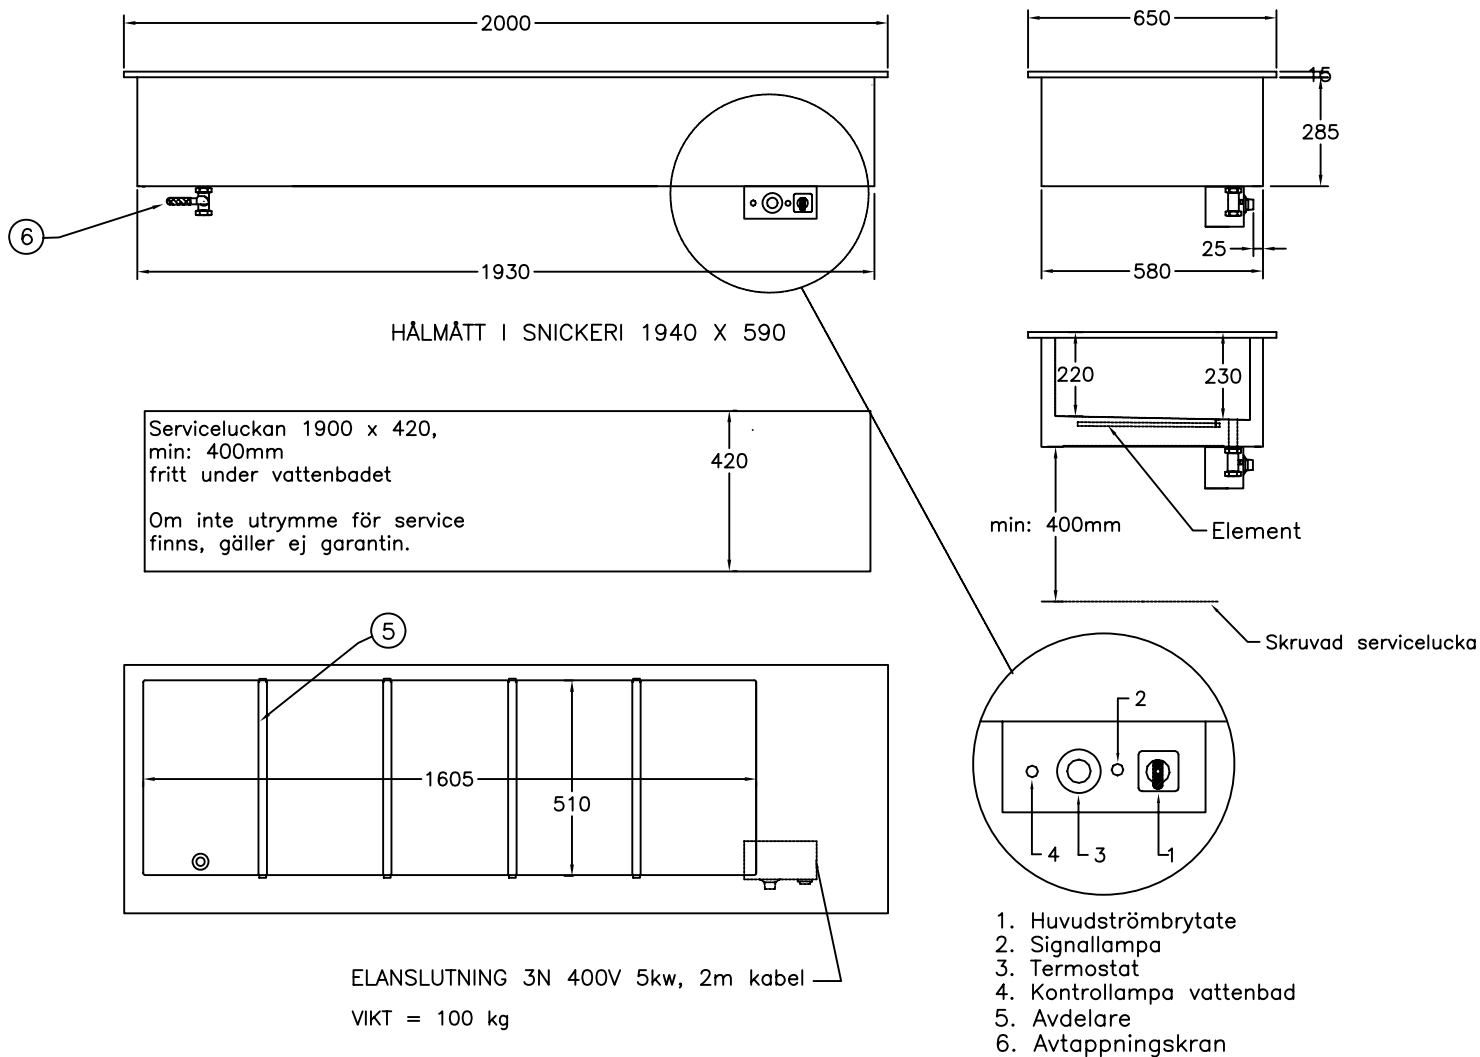

Vattenbad D1377-inf

för inbyggnad med hel brunn

För varmhållning av varm mat i gastronormkantiner vid 60-90°C
 Vattenbadet rymmer 5 st kantiner GN 1/1 200 , 4 st avdelare ingår
 Huvudströmbrytare
 Hög effekt, säkrar varmhållningen
 Termostatreglerad värme
 Elementen placerade dolt under badets botten
 Avtappningsventil, lutande botten för effektiv avrinning
 Rostfri konstruktion, Servicevänlig
 Olika storlekar finns, se prislista
 Tillbehör finns se prislista