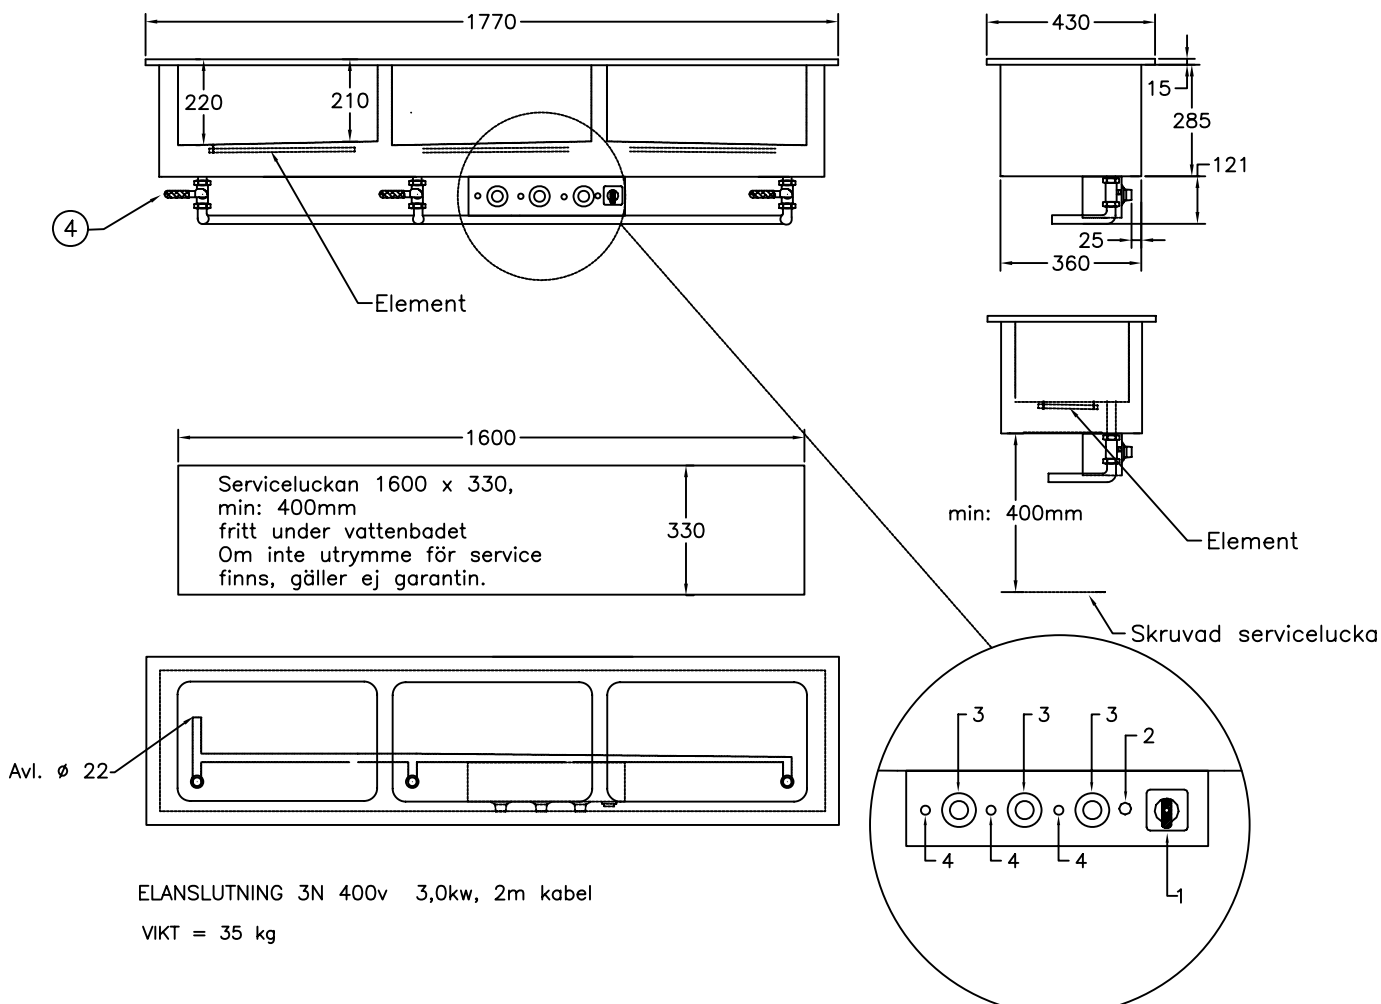

# Vattenbad D13503-inf

för inbyggnad med 3 brunnar

1. Huvudströmbrytare
2. Signallampa
3. Termostat
4. Kontrollampa vattenbad
5. Avdelare
6. Avtappningskran

För varmhållning av varm mat i gastronormkantiner vid 60-90°C

Vattenbadet rymmer 3 st kantiner GN 1/1 200

Huvudströmbrytare

Hög effekt, säkrar varmhållningen

Termostatreglerad värme

Elementen placerade dolt under badets botten

Avtappningsventil, lutande botten för effektiv avrinning