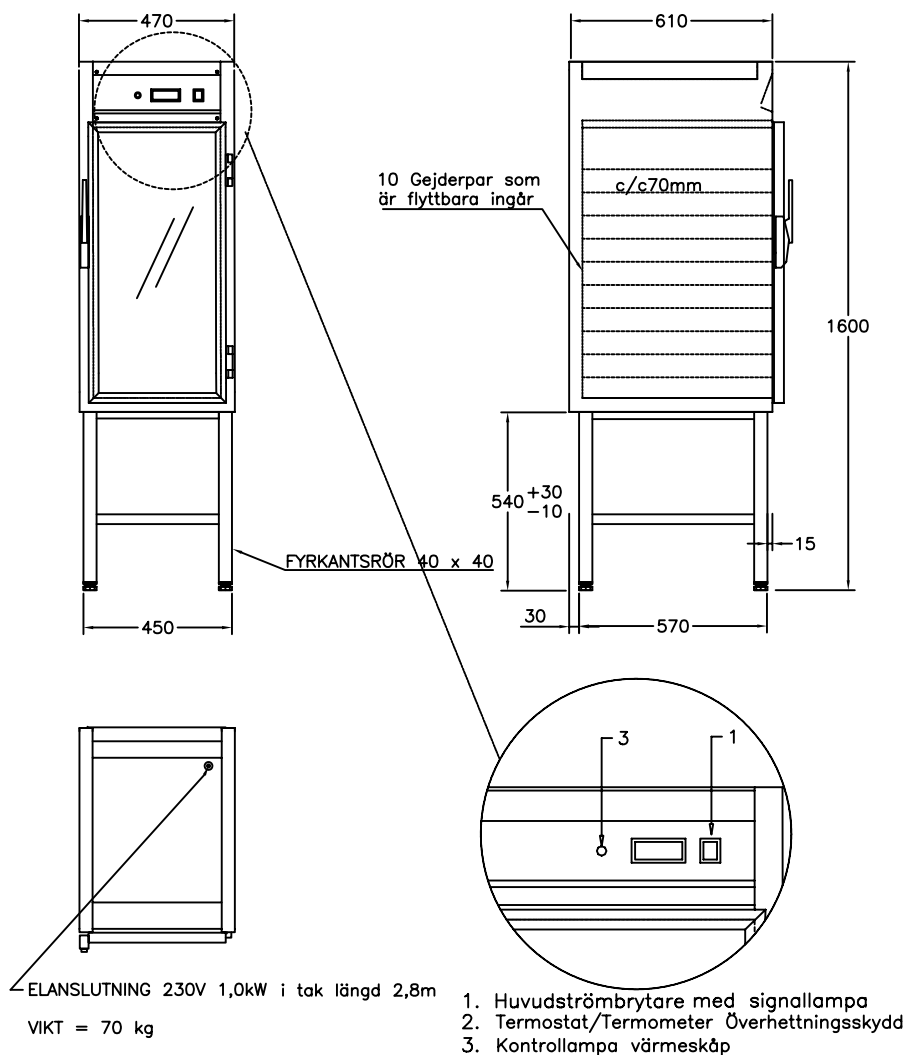

Värmeskåp 11511

utan fläkt

med fläkt anpassat till Gastronorm 1/1

För varmhållning av varm mat vid 60-90°C

Glasdörr i härdat lågenergiglas med aluminiumprofil

10 st flyttbara gejderpar med början 70mm över botten 19 st spår c/c 35mm