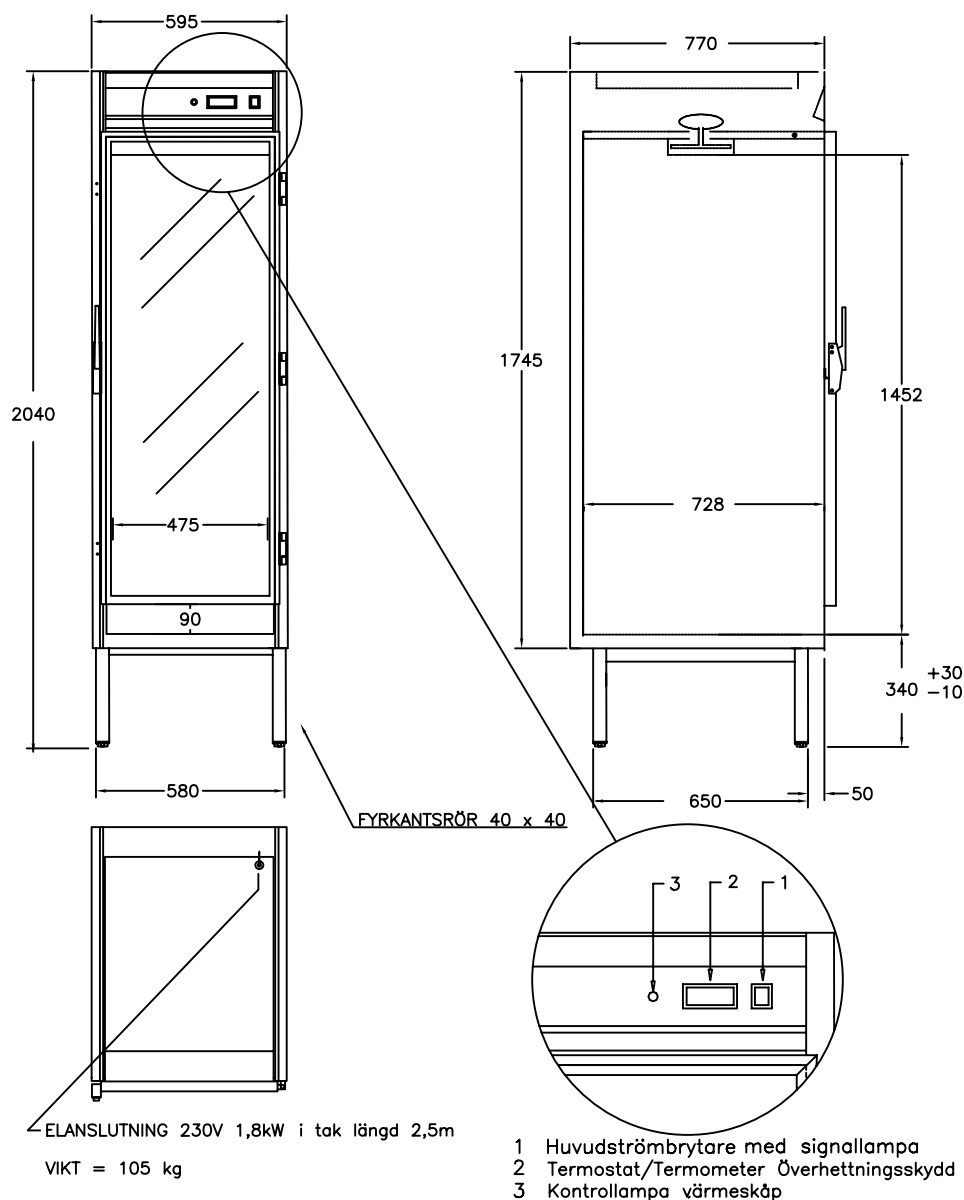

Värmeskåp 11951-H

med fläkt anpassat till gejdervagn

Hounö 1.20

För varmhållning av varm mat vid 60-90°C

Fläktvärme med två varmluftskanaler vid yttersidorna ger jämn temperatur

Glasdörr i härdat lågenergiglas med aluminiumprofil

Hög effekt, säkrar varmhållningen

Isolering i toppklass ger sval utsida

Elementen placerade dolt i kanalerna utmed sidorna

Hög kvalitet, servicevänlig

Rostfri konstruktion

Olika storlekar finns, se prislista

Tillbehör finns, exempelvis hjul. se prislista