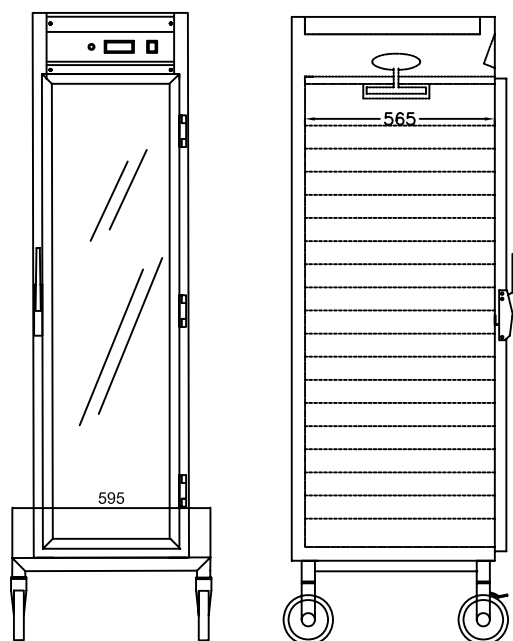

Mobilt utförande 2141

För värmeskåp 119-serien

Mobilt vid skåp under 595mm bredd

Mobilt vid skåp över 595mm bredd