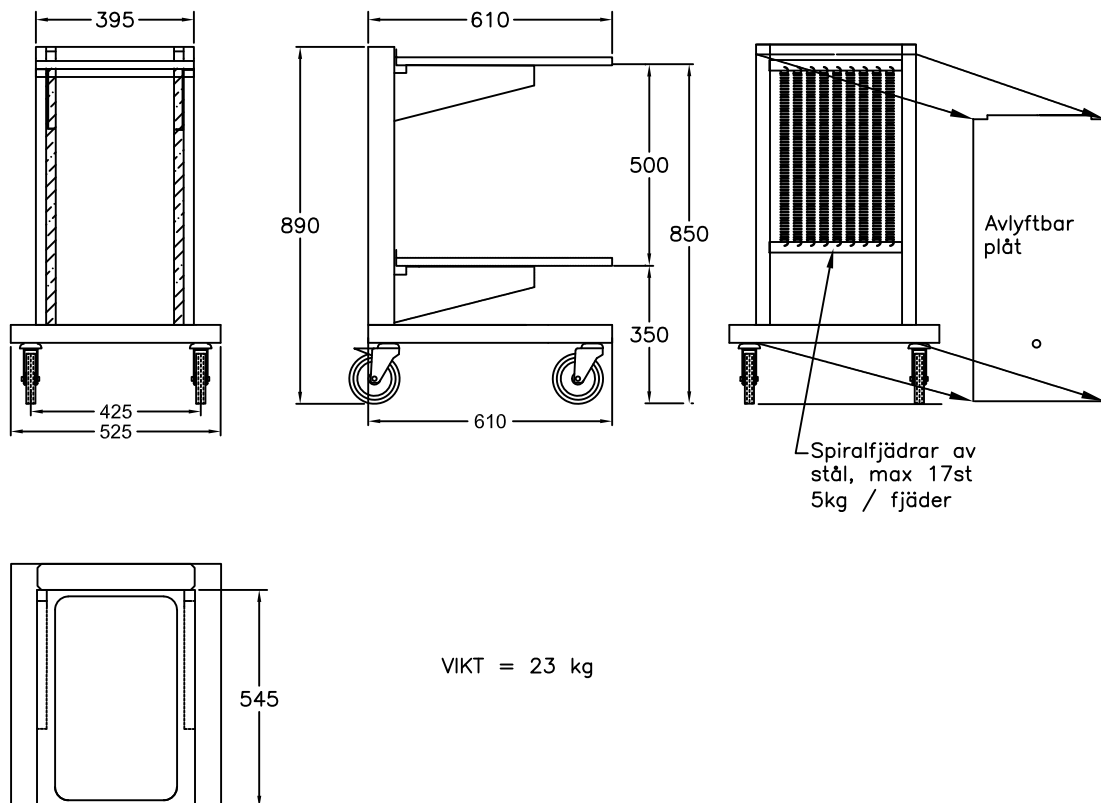

# Kantindispenser för GN 1/1 12194

Dispenservagn för GN 1/1 kantin

Kantinerna i korgen kommer att vara i en plockvänlig höjd ca: 900mm

Total lasthöjd ca 500 mm

Lätt justerbar för olika vikter

Hjulen gör den mobil, Ø 125mm två med broms

Rostfri konstruktion

Hög kvalitet, max last 100 kg

Tillbehör finns, se prislista