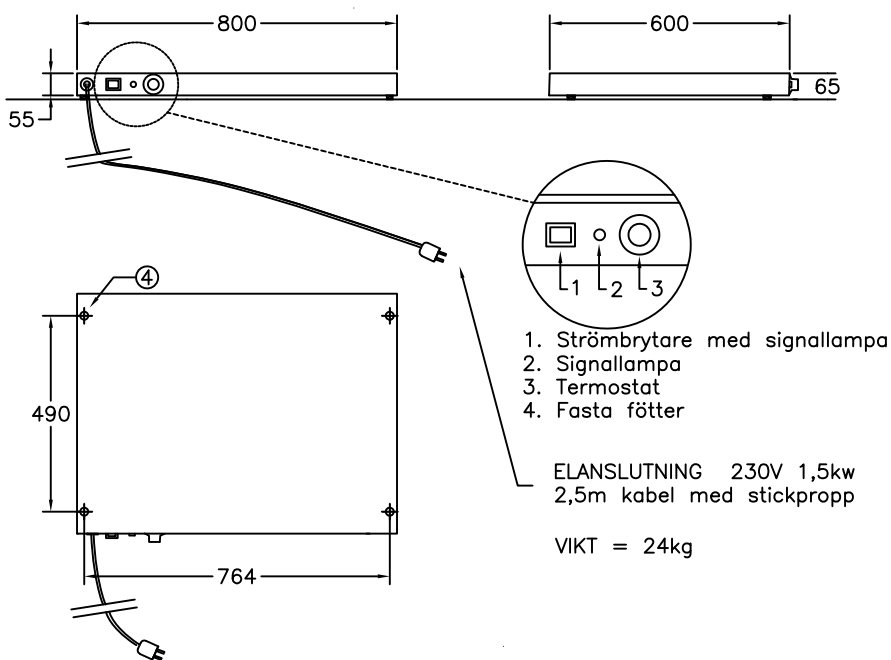

Värmehäll GT1382

För varmhållning av varm mat
Helt i rostfritt
Fasta plastfötter
Huvudströmbrytare med signallampa
Termostatreglerad värme 30-90 C
Signallampa indikerar inställd temperatur
Servicevänlig
Olika storlekar finns, se prislista