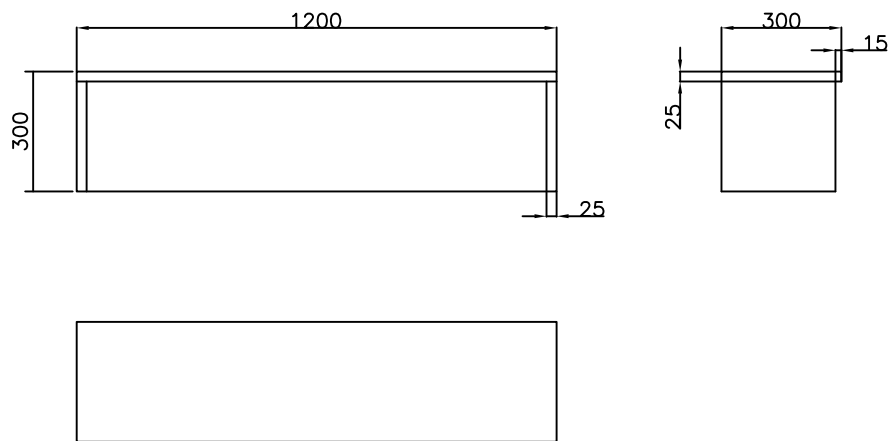

# Utlämningshylla D2185

Helt i rostfritt  
Täckt kundsida och gavlar  
Monteras med silikontätning

Olika storlekar finns, se prislistan