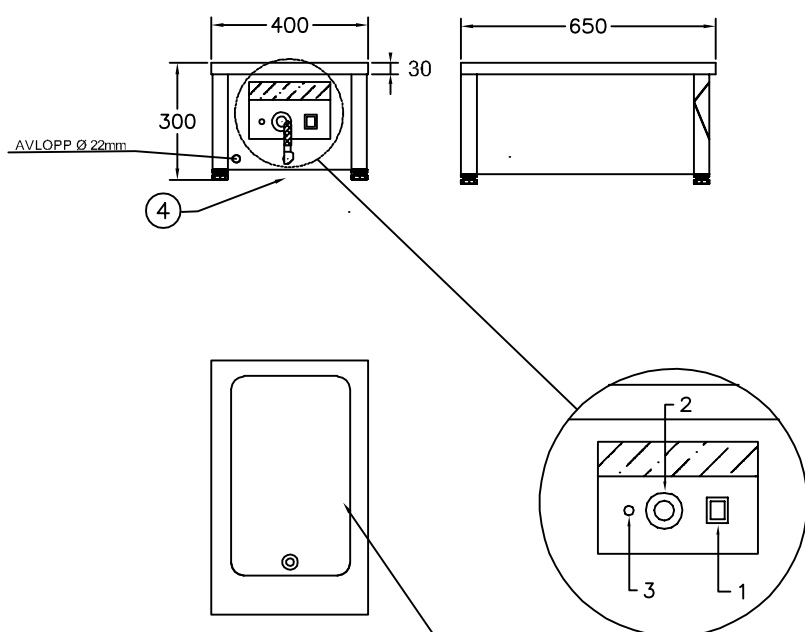

# Vattenbad D1330-Bänk

1 brunn

ELANSLUTNING 230V 1kw, 2m kabel

VIKT = 40kg

1. Huvudströmbrytare med signallampa
2. Termostat
3. Kontrollampa vattenbad
4. Avtappningskran

För varmhållning av varm mat i gastronormkantiner vid 60–90°C

Vattenbadet rymmer 1 st GN 1/1 200 kantiner

För placering på bänk

Huvudströmbrytare

Hög effekt, säkrar varmhållningen

Termostatreglerad värme

Elementen placerade dolt under badets botten

Avtappningsventil, lutande botten för effektiv avrinning