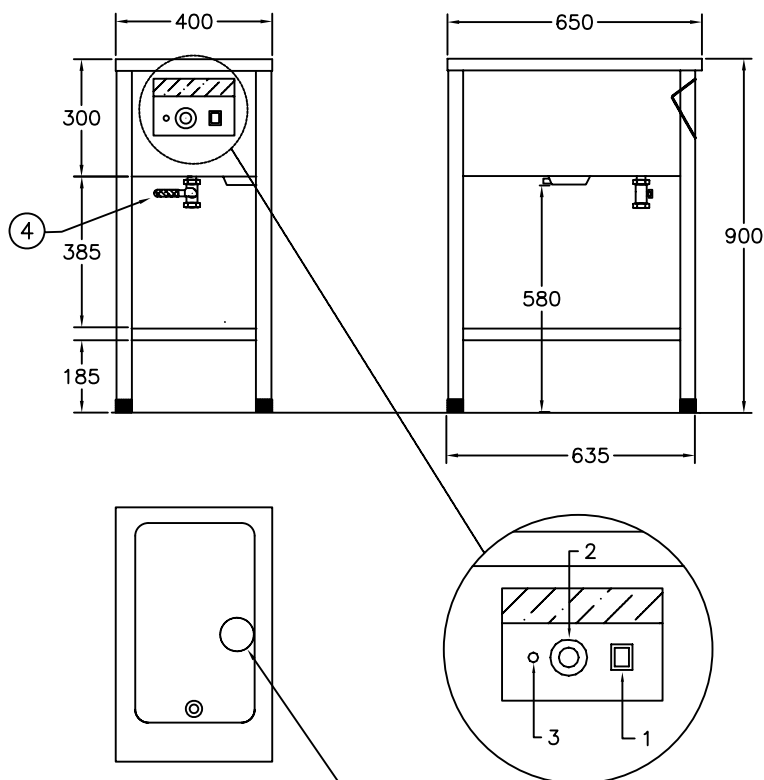

# Vattenbad D1330

på stativ med 1 brunn

ELANSLUTNING 230V 1kw, 2m kabel

VIKT = 40kg

1. Huvudströmbrytare med signallampa
2. Termostat
3. Kontrollampa vattenbad
4. Avtappningskran

För varmhållning av varm mat i gastronormkantiner vid 60-90°C

Vattenbadet rymmer 1 st GN 1/1 200 kantiner

Slät rostfri underhylla

Huvudströmbrytare

Hög effekt, säkrar varmhållningen

Termostatreglerad värme

Elementen placerade dolt under badets botten

Avtappningsventil, lutande botten för effektiv avrinning