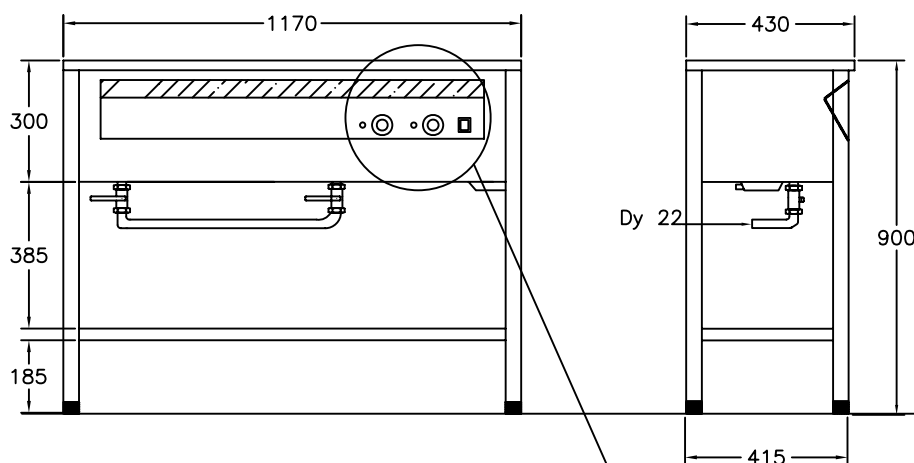

Vattenbad D13402

på stativ med 2 brunn på längden

Elanslutning 1 N 230V 2kW, längd 2m

VIKT = 50 kg

1. Huvudströmbrytare med signallampa
2. Termostat vattenbad
3. Kontrollampa vattenbad

För varmhållning av varm mat i gastronormkantiner vid 60-90°C

Vattenbadet rymmer 2 st GN 1/1 200 kantiner

Slät rostfri underhylla

Huvudströmbrytare

Hög effekt, säkrar varmhållningen

Termostatreglerad värme

Elementen placerade dolt under badets botten

Avtappningsventil, lutande botten för effektiv avrinning