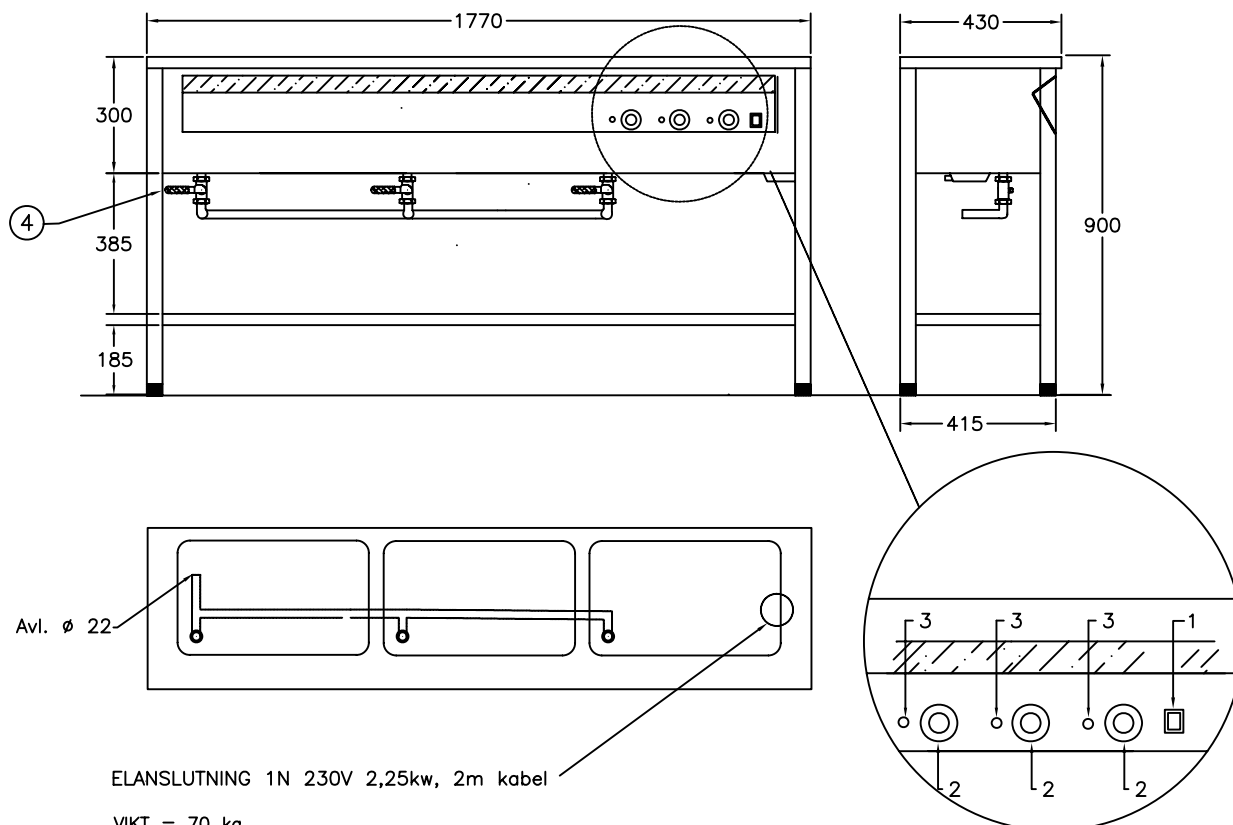

Vattenbad D13502

på stativ med 3 brunn på längden

1N 230V 2,25kW

ELANSLUTNING 1N 230V 2,25kw, 2m kabel

VIKT = 70 kg

1. Huvudströmbrytare med signallampa
2. Termostat vattenbad
3. Kontrollampa vattenbad
4. Avtappningskran

Elementen placerade dolt under badets botten

Avtappningsventil, lutande botten för effektiv avrinning

Infälld skyddad, panel

Rostfri konstruktion, Servicevänlig

Olika storlekar finns, se prislista

Tillbehör finns, exempelvis hjul, se prislista