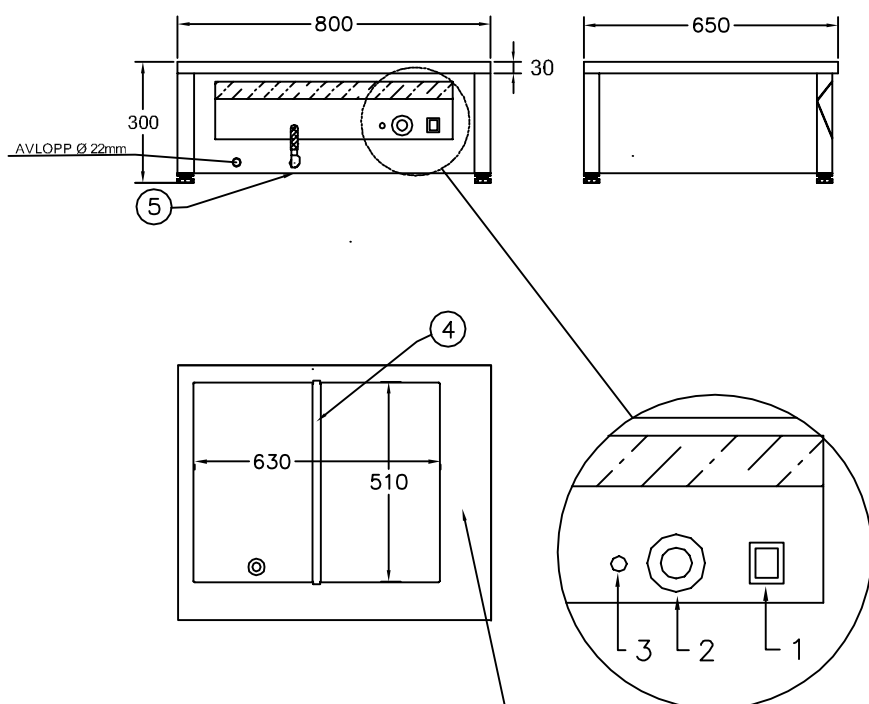

# Vattenbad D1360 Bänk

med hel brunn

ELANSLUTNING 1N 230V 2kw, 2m kabel

VIKT = 50 kg

1. Huvudströmbrytare med signallampa
2. Termostat
3. Kontrollampa vattenbad
4. Avdelare
5. Avtappningskran

För varmhållning av varm mat i gastronormkantiner vid 60-90°C  
Vattenbadet rymmer 2 st GN 1/1 200 kantiner 1 st avdelare ingår

För placering på bänk

Huvudströmbrytare

Hög effekt, säkrar varmhållningen

Termostatreglerad värme

Elementen placerade dolt under badets botten

Avtappningsventil, lutande botten för effektiv avrinning

Infälld skyddad, panel