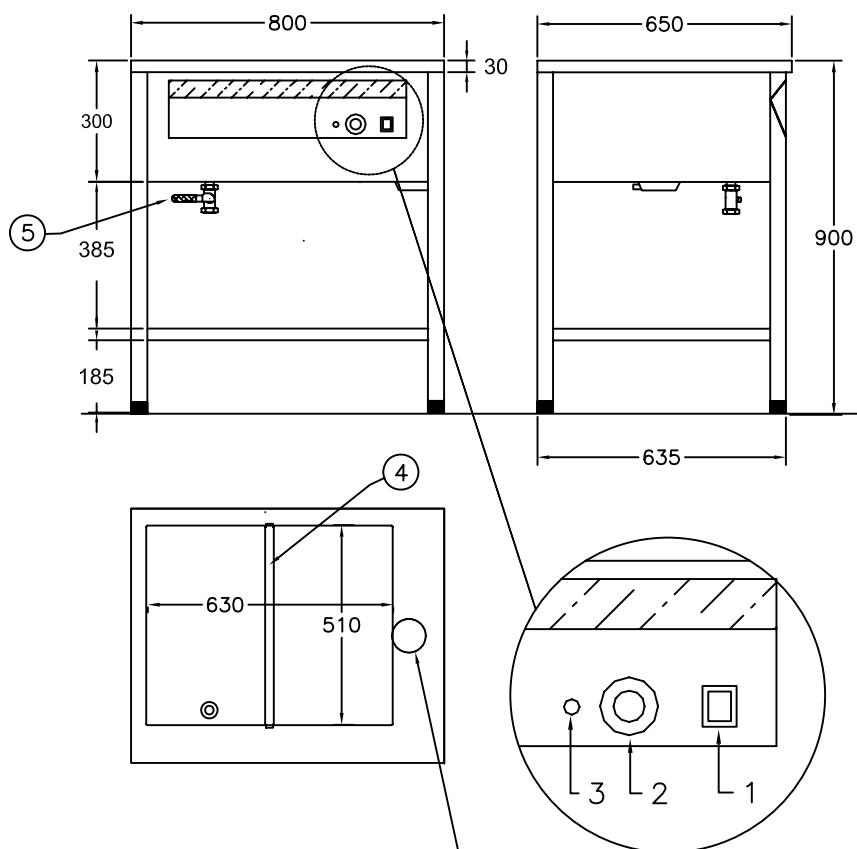

Vattenbad D1360

på stativ med hel brunn

ELANSLUTNING 1N 230V 2kw, 2m kabel

VIKT = 50 kg

1. Huvudströmbrytare med signallampa
2. Termostat
3. Kontrollampa vattenbad
4. Avdelare
5. Avtappningskran

För varmhållning av varm mat i gastronormkantiner vid 60-90°C
Vattenbadet rymmer 2 st GN 1/1 200 kantiner 1 st avdelare ingår

Slät rostfri underhylla

Huvudströmbrytare

Hög effekt, säkrar varmhållningen

Termostatreglerad värme

Elementen placerade dolt under badets botten

Avtappningsventil, lutande botten för effektiv avrinning

Infälld skyddad, panel