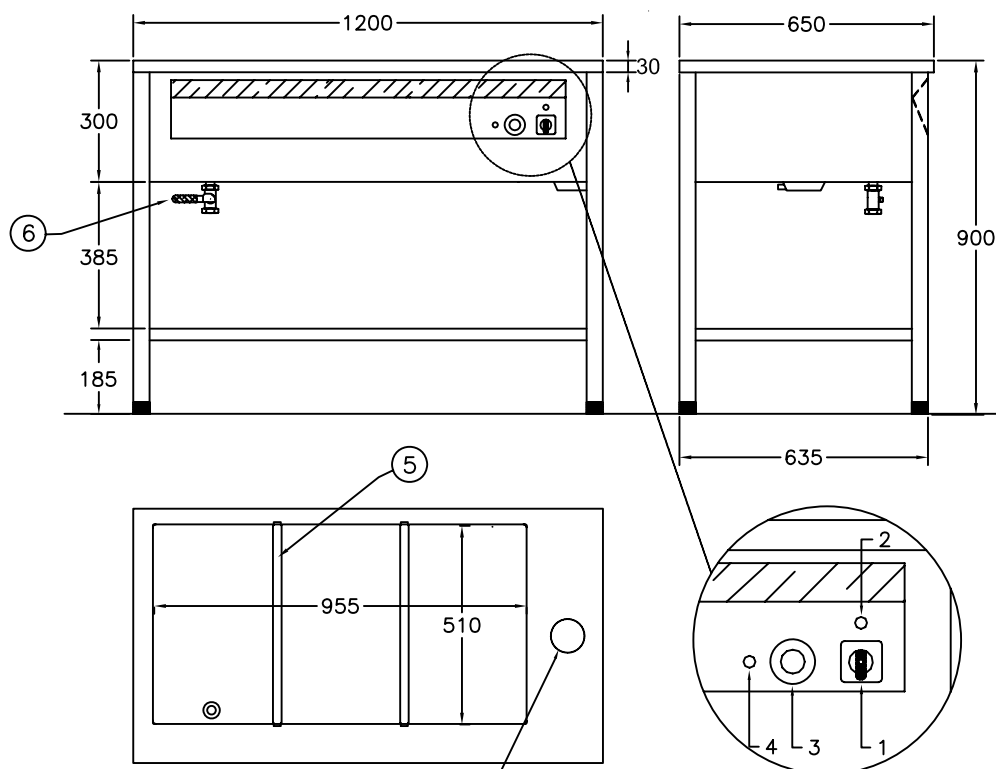

Vattenbad D1370

på stativ med hel brunn

3N 400V 3kW

ELANSLUTNING 3N 400V 3kw, 2m kabel

VIKT = 70 kg

1. Huvudströmbrytare
2. Signallampa
3. Termostat
4. Kontrollampa vattenbad
5. Avdelare
6. Avtappningskran

Elementen placerade dolt under badets botten

Avtappningsventil, lutande botten för effektiv avrinning

Infälld skyddad, panel

Rostfri konstruktion, Servicevänlig

Olika storlekar finns, se prislista

Tillbehör finns, exempelvis hjul, se prislista