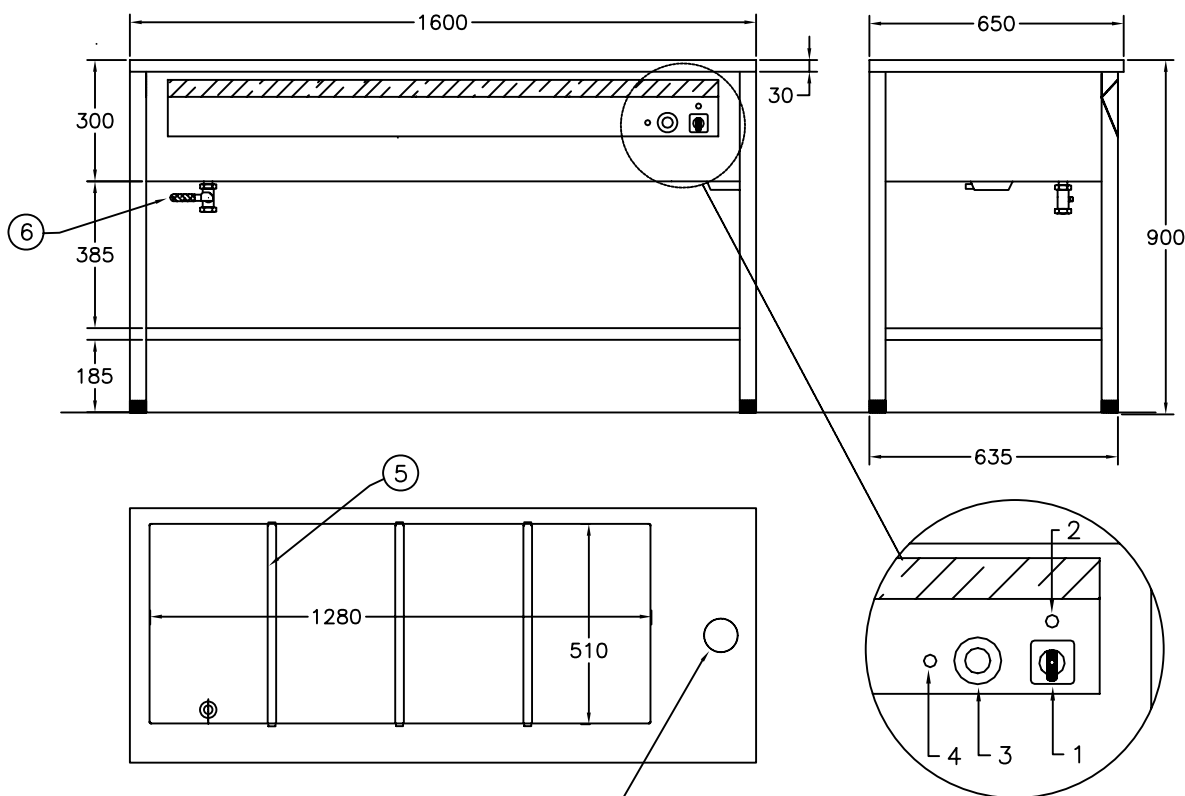

# Vattenbad D1374

på stativ med hel brunn

ELANSLUTNING 3N 400V 4kw, 2m kabel

VIKT = 100 kg

1. Huvudströmbrytare
2. Signallampa
3. Termostat
4. Kontrollampa vattenbad
5. Avdelare
6. Avtappningskran

För varmhållning av varm mat i gastronormkantiner vid 60-90°C  
Vattenbadet rymmer 4 st GN 1/1 200 kantiner, 3 st avdelare ingår

Slät rostfri underhylla

Huvudströmbrytare

Hög effekt, säkrar varmhållningen

Termostatreglerad värme

Elementen placerade dolt under badets botten

Avtappningsventil, lutande botten för effektiv avrinning

Infälld skyddad, panel