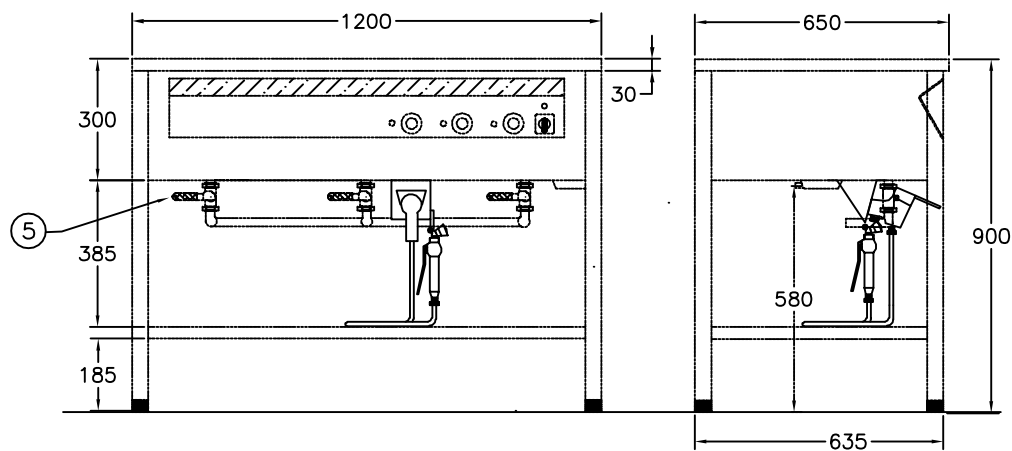

Pistoldusch med blandare D2122

Exempel på placering.
D1350 3 brunnars vattenbad.

Pistoldusch med blandare.
Slanglängd 2 meter.