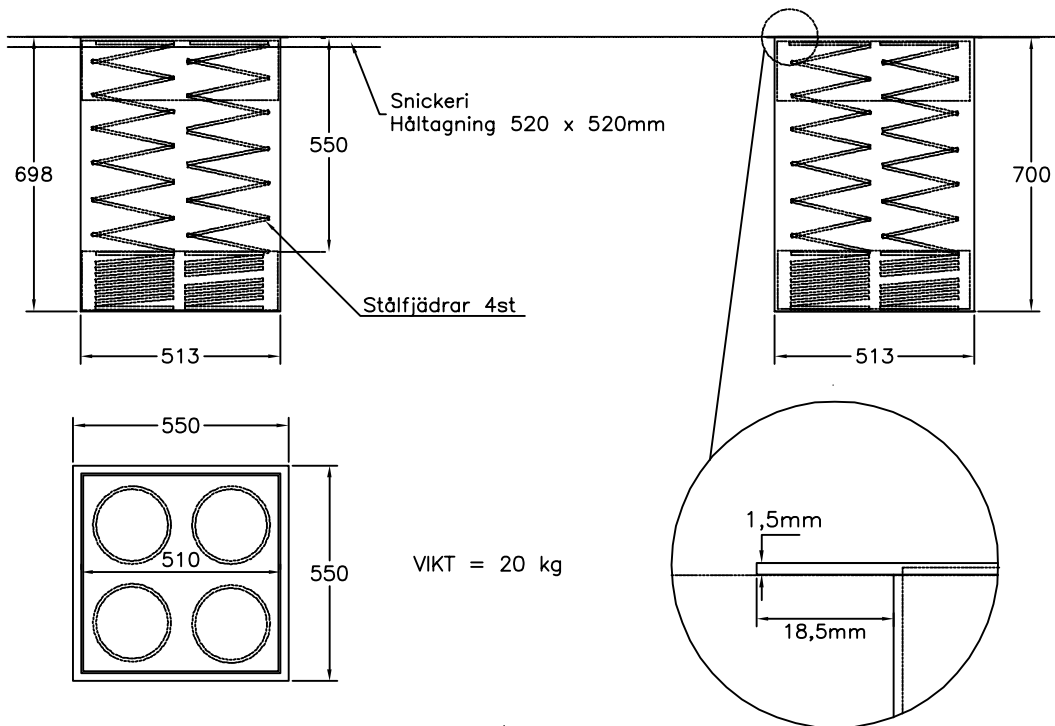

Korgdispenser D2192

för infällnad, korg 500 x 500

Dispenser för korg 500 x 500

Håltagningsmått för infällning i snickeri 520 x 520mm

Produkterna i korgen kommer att vara i en plockvänlig höjd

Rymmer ca: 5 korgar

Rostfri konstruktion

Hög kvalitet, max last 100 kg

Olika storlekar finns, se prislista

Tillbehör finns, se prislista