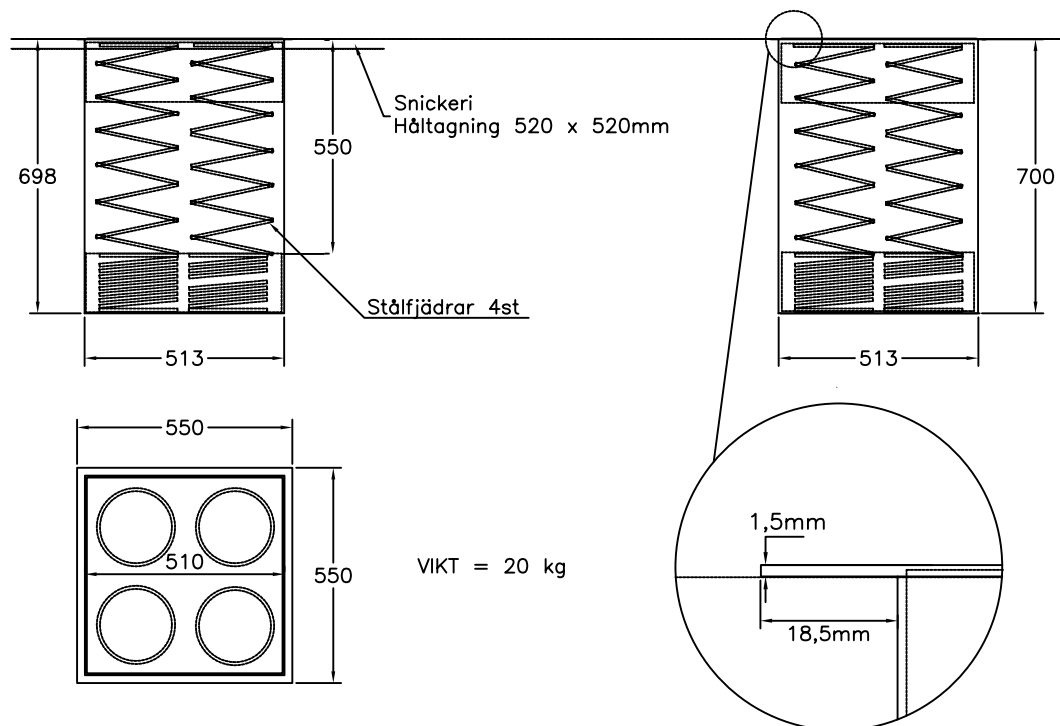

Korgdispenser D2192

för infällnad, korg 500 x 500

Dispenser för korg 500 x 500

Håltagningsmått för infällning i snickeri 520 x 520mm

Produkterna i korgen kommer att vara i en plockvänlig höjd

Rymmer ca: 5 korgar

Rostfri konstruktion

Hög kvalitet, max last 100 kg

Olika storlekar finns, se prislista

Tillbehör finns, se prislista