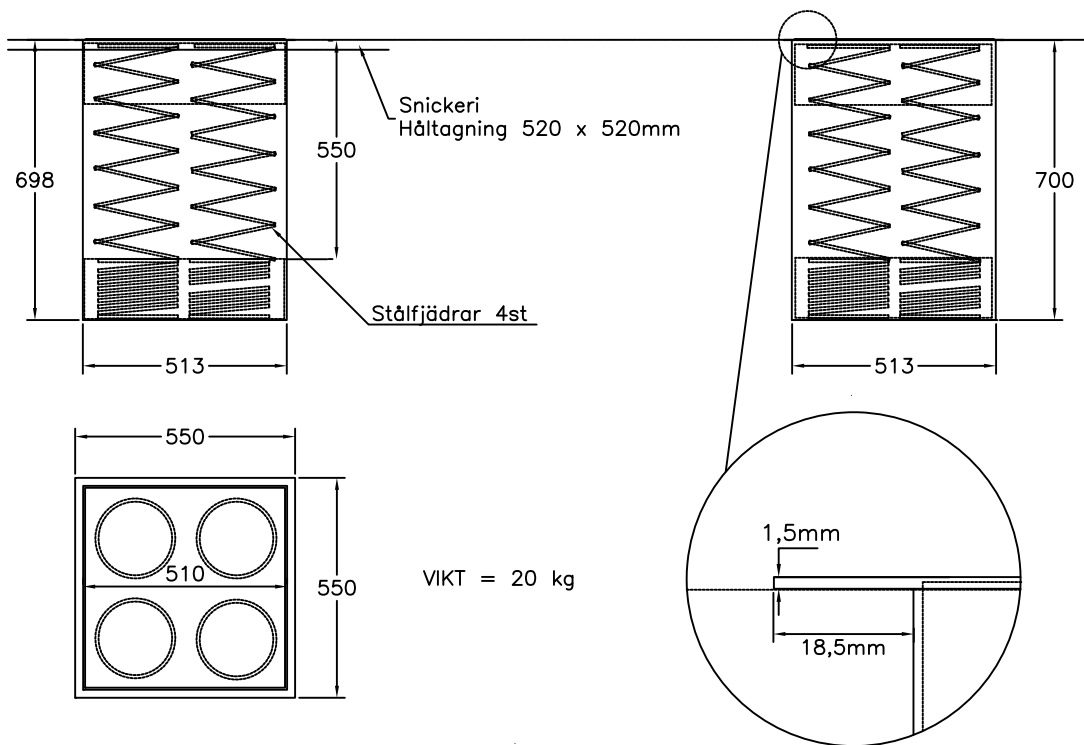

Korgdispenser D2192

för infällnad, korg 500 x 500

Dispenser för korg 500 x 500

Håltagningsmått för infällning i snickeri 520 x 520mm

Produkterna i korgen kommer att vara i en plockvänlig höjd

Rymmer ca: 5 korgar

Rostfri konstruktion

Hög kvalitet, max last 100 kg

Fjäderpaketet är anpassad för 5 st korgar 500 x 500 mm. Med en höjd på cirka 12 cm./korg och en vikt på cirka 7 kg./korg.

Vid annan höjd/vikt på gods kan lyftplanet/hyllan hamna lägre eller högre än bänkskivan beroende på hur stor skillnaden är mot fjäderpaketets beräknade kapacitet.